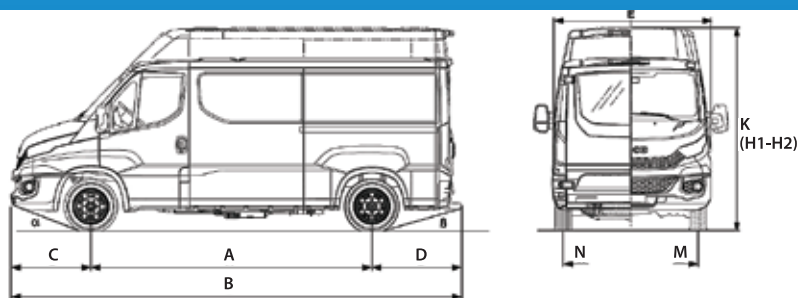

IVECO

E L C A M I Ó N

DAILY
HI  MATIC

DAILY HI-MATIC

Zona de carga

Altura interna	1900 mm
Distancia entre pasaruedas	1320 mm
Ancho	1740 mm
Largo	3130 mm
Altura al piso	675 mm
Volumen	10,8 m ³

Puerta Lateral

Altura	1800 mm
Ancho	1200 mm

Puertas Traseras

Altura	1800 mm
Ancho	1530 mm

Pesos

Peso bruto Total	3500 kg
Capacidad Eje Anterior	2240 kg
Capacidad Eje Posterior	1900 kg
Peso eje Anterior	1309 kg
Peso eje Posterior	901 kg
Peso propio Total ⁽¹⁾	2210 kg
Capacidad de Carga	1290 kg
Capacidad Máxima de Tracción	7000 kg

Transmisión

ZF Automática	8 MARCHAS
Material	Aluminio

Relación de marcha

1°	4,71
2°	3,14
3°	2,1
4°	1,67
5°	1,29
6°	1
7°	0,84
8°	0,67
Reversa	3,3

Dimensiones

Largo Total	B	5669 mm
Entre Ejes	A	3520 mm
Voladizo Delantero	C	1008 mm
Ancho	E	2010 mm
Voladizo Tarsero	D	1141 mm
Trocha Anterior	M	1740 mm
Trocha Posterior	N	1704 mm
Altura externa	K	2600 mm