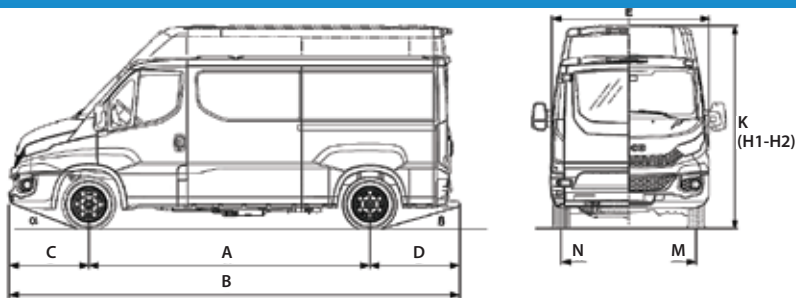

IVECO

E L C A M I Ó N

DAILY
HI  MATIC

DAILY HI-MATIC

Zona de carga

Altura interna	1900 mm
Distancia entre pasaruedas	1320 mm
Ancho	1740 mm
Largo	3130 mm
Altura al piso	675 mm
Volumen	10,8 m ³

Puerta Lateral

Altura	1800 mm
Ancho	1200 mm

Puertas Traseras

Altura	1800 mm
Ancho	1530 mm

Pesos

Peso bruto Total	3500 kg
Capacidad Eje Anterior	2240 kg
Capacidad Eje Posterior	1900 kg
Peso eje Anterior	1309 kg
Peso eje Posterior	901 kg
Peso propio Total ⁽¹⁾	2210 kg
Capacidad de Carga	1290 kg
Capacidad Máxima de Tracción	7000 kg

(1) Peso propio total del vehículo en condición de marcha, incluyendo al operador.

Características del motor FPT - FIA

4 Cilindros - Unijet Common rail 16 Valvulas

Cilindrada total	2287 cm ³
Potencia Máxima	126 cv (3600 rpm)
Torque Máximo	320 Nm (1800 rpm)

Transmisión

ZF Automática	8 MARCHAS
Material	Aluminio

Relación de marcha

1°	4,71
2°	3,14
3°	2,1
4°	1,67
5°	1,29
6°	1
7°	0,84
8°	0,67
Reversa	3,3

Dimensiones

Largo Total	B	5669 mm
Entre Ejes	A	3520 mm
Voladizo Delantero	C	1008 mm
Ancho	E	2010 mm
Voladizo Tarsero	D	1141 mm
Trocha Anterior	M	1740 mm
Trocha Posterior	N	1704 mm
Altura externa	K	2600 mm